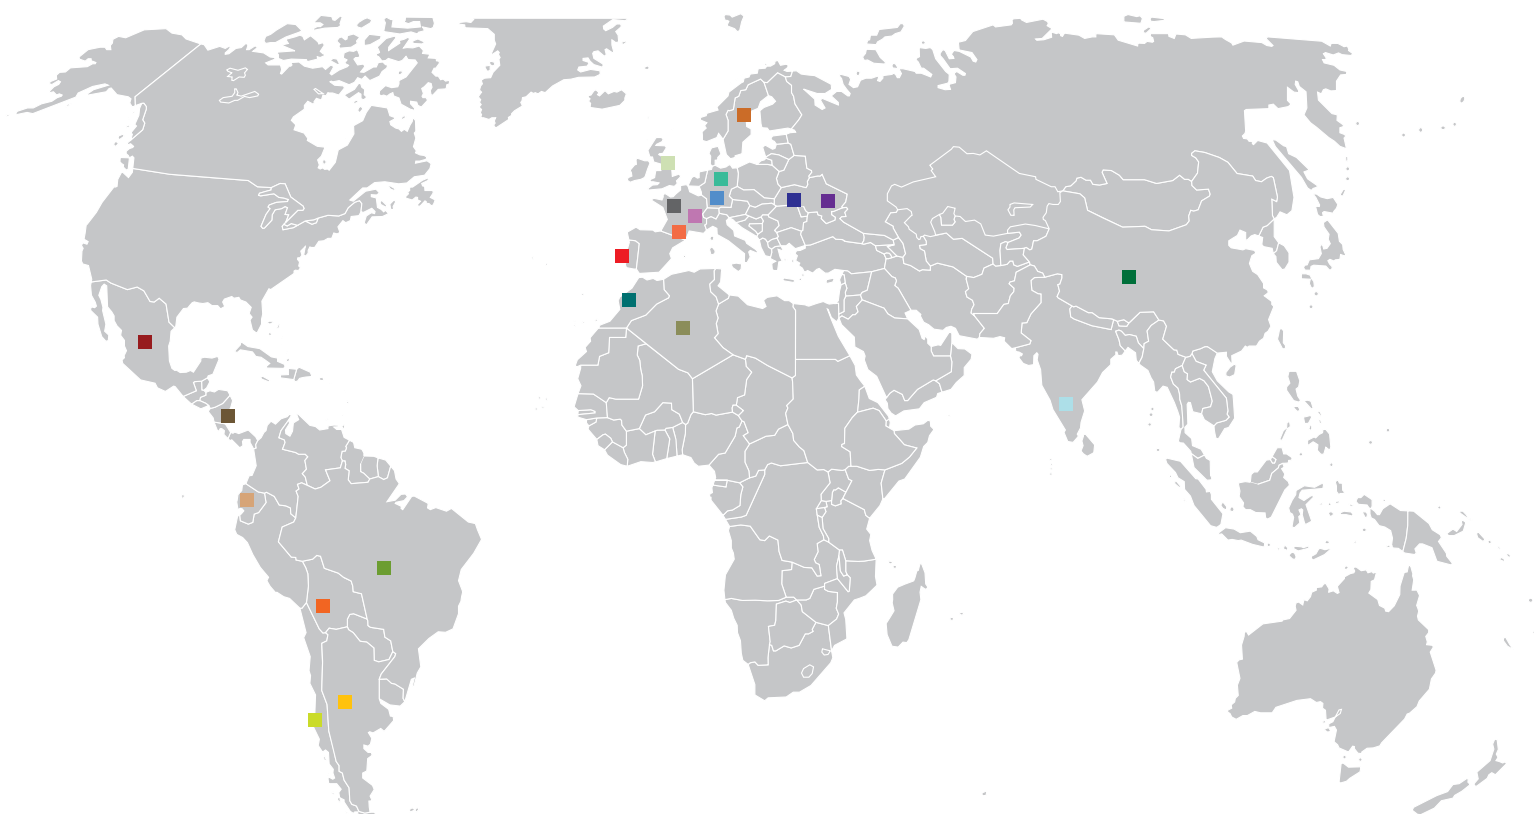

Mapas de Localización

Mapas de Localización

Localización en España

-  Reciclaje de Residuos de Aluminio
-  Reciclaje de Residuos de Acero y Galbanización
-  Gestión de Residuos Industriales
-  Ingeniería Medioambiental

Presencia del Grupo en el Mundo y Europa

Presencia del Grupo en el Mundo

- Befesa México
- Befesa Perú
- Befesa Ecuador
- Befesa Nicaragua
- Befesa Argentina
- Befesa Chile
- Befesa Brasil
- Befesa China
- Befesa Marruecos
- Befesa Argelia
- Befesa India

Presencia del Grupo en Europa

- Befesa Salt Slags (Reino Unido)
- Befesa Gestión de Residuos Industriales (Portugal)
- Intersplav (Ucrania)
- Donsplav (Ucrania)
- ET2C (Francia)
- Metall B.U.S. Logistics B.U.S Services (Duisburg- Alemania)
- ScanDust (Landskrona- Suecia)
- Zinkrecycling (Freiberg- Alemania)
- Valera (Gravelines- Francia)
- Recytech (Fouquières-lez-Lens- Francia)