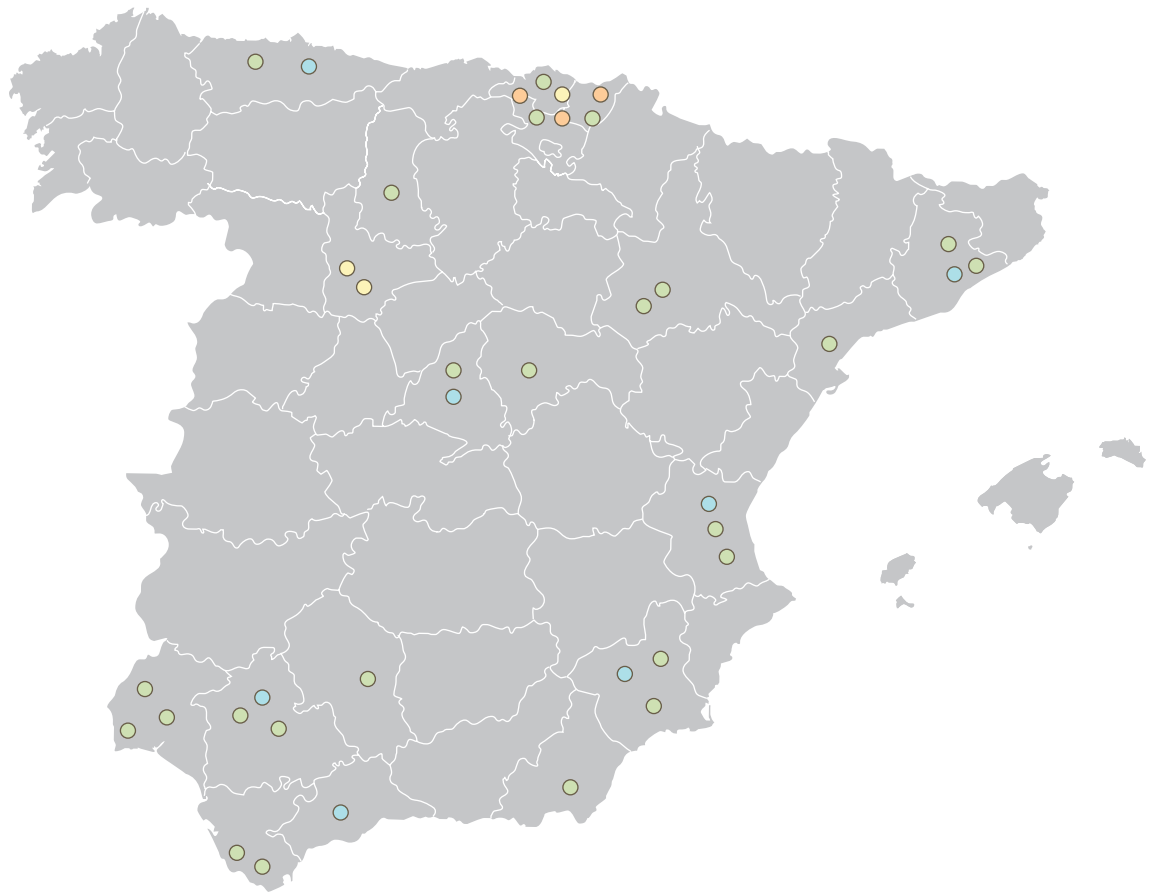

Mapas de Localización

Mapas de Localización

Localización en España

-  Reciclaje de Residuos de Aluminio
-  Reciclaje de Residuos de Acero y Galbanización
-  Gestión de Residuos Industriales
-  Ingeniería Medioambiental

Presencia del Grupo en el Mundo y Europa

Presencia del Grupo en el Mundo

- Befesa México
- Befesa Perú
- Befesa Ecuador
- Befesa Nicaragua
- Befesa Argentina
- Befesa Chile
- Befesa Brasil
- Befesa China
- Befesa Marruecos
- Befesa Argelia
- Befesa India

Presencia del Grupo en Europa

- Befesa Salt Slags (Reino Unido)
- Befesa Gestión de Residuos Industriales (Portugal)
- Intersplav (Ucrania)
- Donsplav (Ucrania)
- ET2C (Francia)
- Metall B.U.S. Logistics B.U.S Services (Duisburg- Alemania)
- ScanDust (Landskrona- Suecia)
- Zinkrecycling (Freiberg- Alemania)
- Valera (Gravelines- Francia)
- Recytech (Fouquières-lez-Lens- Francia)